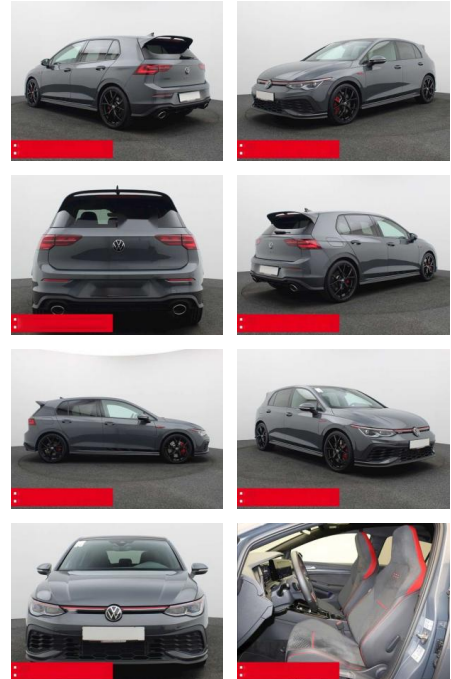

Volkswagen Golf GTI 8 2.0 TSI DSG Clubsport PANO

BS05-74427_Golf GTI 8 2.0 TSI DSG Clubsport PANO

Erstzulassung:	Kilometer:	Farbe:	Leistung:	Kraftstoffart:	Verbr. komb.	CO2-Emission	CO2-Klasse (WLTP)
01.11.2023	26.735	Grau	221 kW / 300 PS	Benzin	7,5 l/100km	171 g/km	F