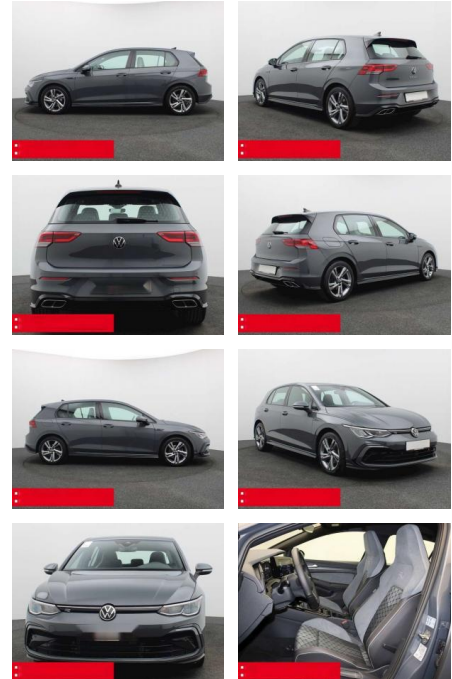

BS05-75053_Golf 8 R-Line Business

Erstzulassung:	Kilometer:	Farbe:	Leistung:	Kraftstoffart:	Verbr. komb.	CO2-Emission	CO2-Klasse (WLTP)
01.11.2023	20.275	Grau	110 kW / 150 PS	Benzin	5,7 l/100km	130 g/km	D