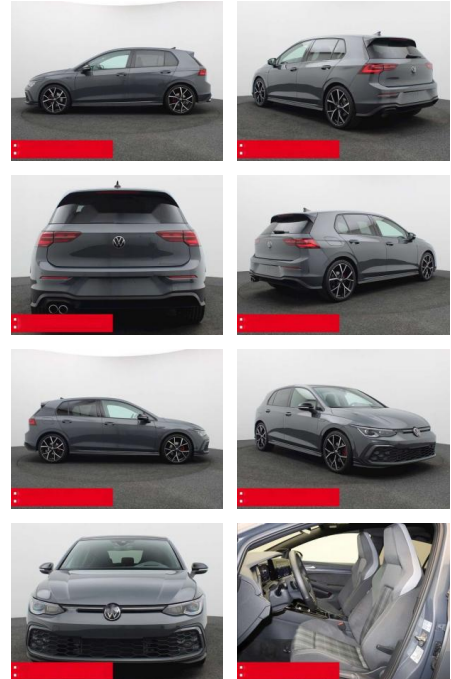

Volkswagen Golf 8 2.0 TDI DSG GTD PANO AHK H+K

BS05-74287_Golf 8 2.0 TDI DSG GTD PANO AHK H+K

| Erstzulassung: | Kilometer: | Farbe: | Leistung: | Kraftstoffart: | Verbr. komb. | CO2-Emission | CO2-Klasse (WLTP) |
|----------------|------------|--------|-----------------|----------------|--------------|--------------|-------------------|
| 01.09.2023 | 17.080 | Grau | 147 kW / 200 PS | Benzin | 5,4 l/100km | 141 g/km | E |