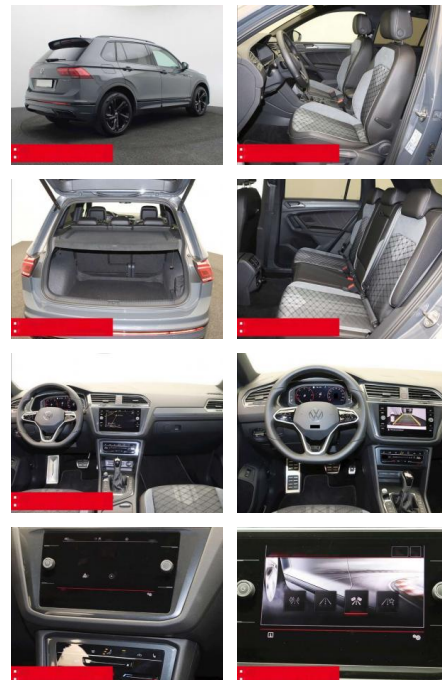

Volkswagen Tiguan 2.0 TDI DSM 4Mo. R-Line

BS05-75973_GW05012024

Erstzulassung:	Kilometer:	Farbe:	Leistung:	Kraftstoffart:	Verbr. komb.	CO2-Emission	CO2-Klasse (WLTP)
01.01.2024	27.160	Grau	147 kW / 200 PS	Benzin	6,6 l/100km	172 g/km	F

PREIS
49.120 €

FINANZIERUNGSBEISPIEL
Laufzeit: 72 Monate   Anzahlung: 30 %
Basis-Finanzierung:*   Mtl. Rate:
Zielraten-Finanzierung:** **341 €**

* Basisfinanzierung: Anzahlung: 14.736 Euro, Laufzeit: 72 Monate, Nettodarlehen: 34.384 Euro, Gesamtbetrag: 56.330 Euro, Zinssätze: 6.78% Sollz. (gebunden), 6.99% eff.
** Zielratenfinanzierung: Anzahlung: 14.736 Euro, Laufzeit: 72 Monate, Nettodarlehen: 34.384 Euro, Zielrate: 24.560 Euro, Gesamtbetrag: 59.420 Euro, Zinssätze: 6.78% Sollz. (gebunden), 6.99% eff.,

Vermittlung für: Ein Angebot der Santander Consumer Bank Santander-Platz 1, 41061 Mönchengladbach. Repräsentatives Beispiel gem. § 17 Abs. 4 PAngV. Diese Finanzierungsangebote sind Beispiele. Gerne ermitteln wir für Sie Ihr individuelles Angebot.

Ausstattung

Sicherheit

- Anti-Blockiersystem ABS

Multimedia

- Radio

Weiteres

- Diesel
- HIGHLIGHTS PANORAMA-SCHIEBEDACH
- NAVIGATIONSSYSTEM DISCOVER MEDIA incl. Streaming und Internet LM-Felgen 19
- VALENCIA IQ.LIGHT - LED-Matrixscheinwerfer
- ANHÄNGEVORRICHTUNG (anklapp-/schwenkbar)
- RÜCKFAHRKAMERA
- ASSISTENZ-SYSTEME
- ACC-ABSTANDSTEMPOMAT-ADAPTIVE CRUISE
- CONTROL Fernlichtassistent DYNAMIK LIGHT
- ASSIST (blendfreies FL) FRONT ASSIST
- Müdigkeitserkennung NOTBREMSASSISTENT
- PARKLENK-ASSISTENT SPURHALTE-ASSISTENT

- verstellbar mit Beifahrerabsenkung und Umfeldbeleuchtung Fensterheber elektrisch Multifunktions-Lederlenkrad BEHEIZBAR Multifunktions-Lederlenkrad und Schaltwippen Innenspiegel automatisch abblendend KEYLESS ACCES - Schlüssellose Zentralverriegelung KEYLESS START - Schlüsselloses Startsystem Lendenwirbelstütze/n INNEN-AUSSTATTUNG Rücksitzlehne geteilt umklappbar Sitzhöhenverstellung vorne 2x 2 USB-Schnittstellen (Typ C) in der Mittelkonsole
- vorn Beifahrersitzlehne komplett umklappbar DACHHIMMEL IN SCHWARZ AUSSEN-AUSSTATTUNG Dachreling schwarz Abgedunkelte Scheiben ab B-Säule Black-Style Design - Leiste zwischen Scheinwerfern/Griffmulden beleuchtet und Spiegelgehäuse schwarz LED-Rückleuchten Metallic-Lackierung

- Zwischenverkauf und Irrtümer vorbehalten.

STÄNDIG ÜBER 15.000 FAHRZEUGE IM BESTAND!