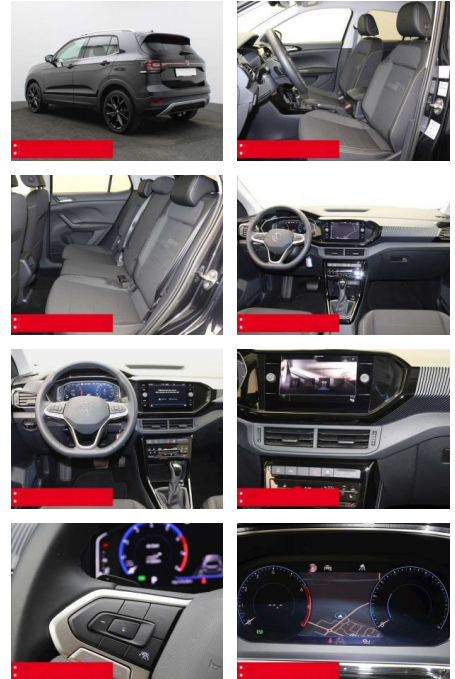

## Volkswagen T-Cross 1.0 TSI DSG Style NAVI KAMERA

BS05-76420\_Gewehr...  
Angebot Nr.:

Erstzulassung:	Kilometer:	Farbe:	Leistung:	Kraftstoffart:	Verbr. komb.	CO2-Emission	CO2-Klasse (WLTP)
01.01.2024	20.300	Schwarz	81 kW / 110 PS	Benzin	6,3 l/100km	144 g/km	E