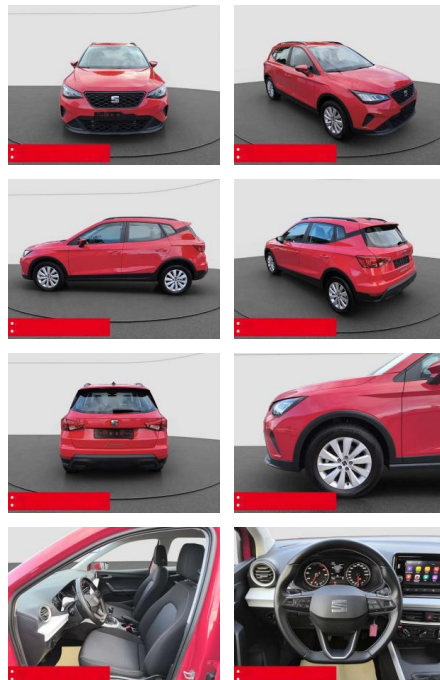

Seat Arona 1.0 TSI Style LED PDC SHZ

BS05-5555_GW Angebot Nr.:

Erstzulassung:	Kilometer:	Farbe:	Leistung:	Kraftstoffart:	Verbr. komb.	CO2-Emission	CO2-Klasse (WLTP)
01.05.2022	10.000	Rot	81 kW / 110 PS	Benzin	5,6 l/100km	126 g/km	D