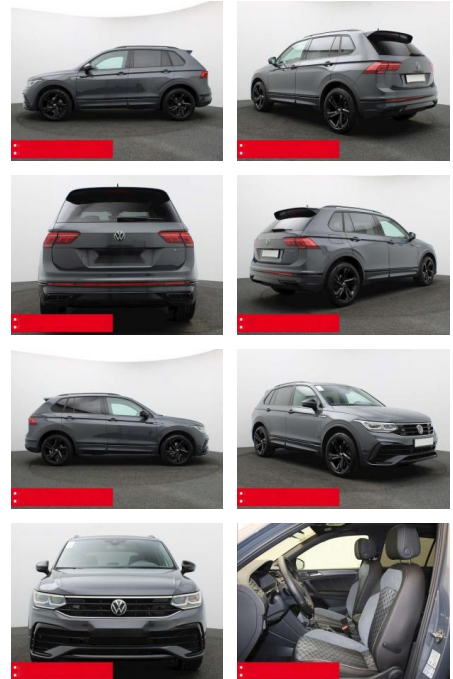

## Volkswagen Tiguan 2.0 TDI DSG 4M R-Line BLACK

BS05-5144\_GW Angebot Nr.:

Erstzulassung:	Kilometer:	Farbe:	Leistung:	Kraftstoffart:	Verbr. komb.	CO2-Emission	CO2-Klasse (WLTP)
01.01.2024	25.300	Grau	147 kW / 200 PS	Benzin	6,6 l/100km	172 g/km	F