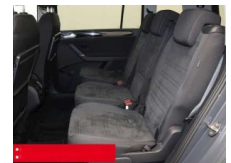

Volkswagen Touran 2.0 TDI DSM Highline R-Line

BS05-75711_Gewerblich

Erstzulassung:	Kilometer:	Farbe:	Leistung:	Kraftstoffart:	Verbr. komb.	CO2-Emission	CO2-Klasse (WLTP)
01.12.2023	25.125	Grau	110 kW / 150 PS	Benzin	5,6 l/100km	146 g/km	E

PREIS
41.840 €

FINANZIERUNGSBEISPIEL

Laufzeit: 72 Monate   Anzahlung: 30 %
Basis-Finanzierung:*   Mtl. Rate:
Zielraten-Finanzierung:**   **291 €**

* Basisfinanzierung: Anzahlung: 12.552 Euro, Laufzeit: 72 Monate, Nettodarlehen: 29.288 Euro, Gesamtbetrag: 47.982 Euro, Zinssätze: 6.78% Sollz. (gebunden), 6.99% eff.
** Zielratenfinanzierung: Anzahlung: 12.552 Euro, Laufzeit: 72 Monate, Nettodarlehen: 29.288 Euro, Zielrate: 20.920 Euro, Gesamtbetrag: 50.614 Euro, Zinssätze: 6.78% Sollz. (gebunden), 6.99% eff.,

Vermittlung für: Ein Angebot der Santander Consumer Bank Santander-Platz 1, 41061 Mönchengladbach. Repräsentatives Beispiel gem. § 17 Abs. 4 PAngV. Diese Finanzierungsangebote sind Beispiele. Gerne ermitteln wir für Sie Ihr individuelles Angebot.

Ausstattung

Sicherheit

- Anti-Blockiersystem ABS

Multimedia

- Radio

Weiteres

- Diesel
- HIGHLIGHTS 7-Sitzplätze
- NAVIGATIONSSYSTEM DISCOVER MEDIA incl. Streaming und Internet LM-Felgen 18
- MARSEILLE RÜCKFAHRKAMERA BEHEIZBARE FRONTSCHIEBE ERGO-ACTIVE Sitz mit 14-Wege-Einstellung Massagefunktion
- ASSISTENZ-SYSTEME
- ACC-ABSTANDSTEMPOMAT-ADAPTIVE CRUISER-Line Metallic-Lackierung Stoßfänger
- CONTROL FRONT ASSIST mit Fußgänger- und Radfahrererkennung Müdigkeitserkennung
- NOTBREMSASSISTENT SPURHALTE-ASSISTENT
- SPURWECHSELASSISTENT SIDE ASSIST LIGHT
- ASSIST AUSPARK-Assistent NOTRUFSYSTEM
- verstellbar mit Beifahrerabsenkung und Umfeldbeleuchtung Fensterheber elektrisch Multifunktions-Lederlenkrad Innenspiegel automatisch abblendend KEYLESS START - Schlüsselloses Startsystem LENKRAD BEHEIZBAR Lendenwirbelstütze/n elektrisch mit Massagefunktion (Lordosenstütze) INNEN-AUSSTATTUNG Gepäckraum-Abdeckung Klapptisch an Vordersitzlehnen 1 Kindersitz integriert in den rechten Rücksitz Beifahrersitzlehne komplett umklappbar AUSSEN-AUSSTATTUNG Dachreling schwarz Abgedunkelte Scheiben ab B-Säule BLACK-STYLE-Designpaket für in Wagenfarbe lackiert LICHT & SICHT LED-SCH EINWERFER Fahrlichtschaltung automatisch Scheinwerferreinigung
- Zwischenverkauf und Irrtümer vorbehalten.
- Ambientbeleuchtung TECHNIK Regensensor Reifendruckkontrolle Scheibenwaschdüsen

STÄNDIG ÜBER 15.000 FAHRZEUGE IM BESTAND!