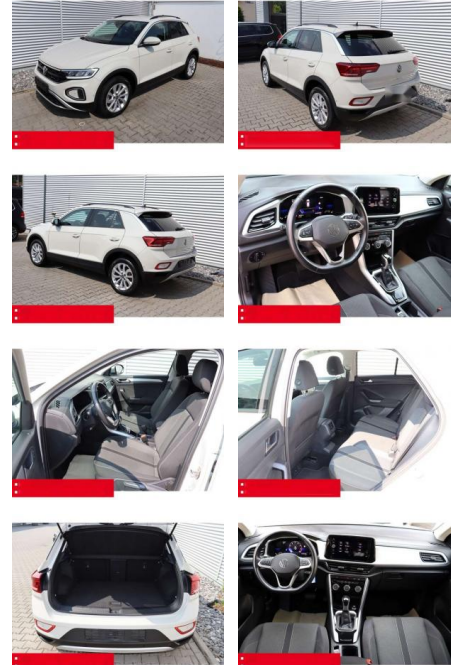

## Volkswagen T-Roc 1.5 TSI DSG Life AHK LED NAVI

BS05-4694\_GW Angebot Nr.:

Erstzulassung:	Kilometer:	Farbe:	Leistung:	Kraftstoffart:	Verbr. komb.	CO2-Emission	CO2-Klasse (WLTP)
01.05.2023	37.280	Grau	110 kW / 150 PS	Benzin	6,4 l/100km	144 g/km	E