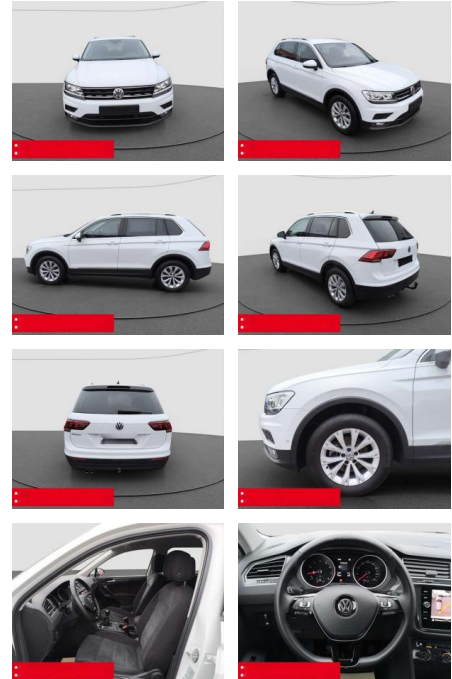

Volkswagen Tiguan 1.5 TSI Comfortline ACC LED NA...

BS05-5522_GW Angebot Nr.:

Erstzulassung:	Kilometer:	Farbe:	Leistung:	Kraftstoffart:
01.08.2019	44.900	Weiß	110 kW / 150 PS	Benzin

PREIS
25.300 €

FINANZIERUNGSBEISPIEL
Laufzeit: 72 Monate Anzahlung: 30 %
Basis-Finanzierung:* Mtl. Rate:
Zielraten-Finanzierung:** **176 €**