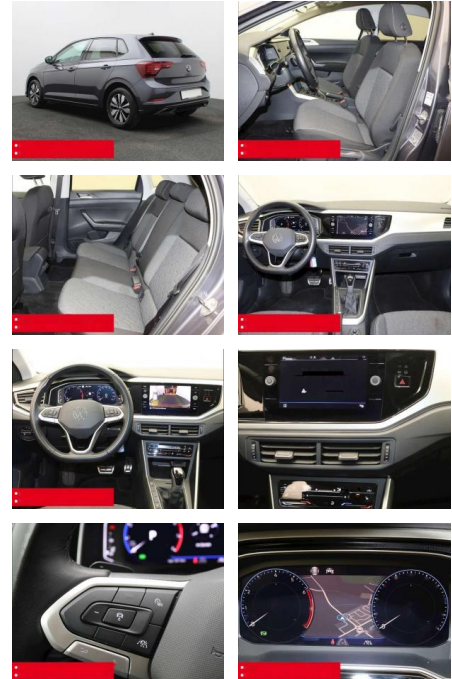

Ihr Ansprechpartner

Herr Justus Köjer
E-Mail: j.koejer@bessler-terhardt.de
Telefon: 02542 932040

Bessler & Terhardt GmbH
Bahnhofstraße 150 - 48712 Gescher - Tel.: 02542 / 93200

Volkswagen Polo 1.0 TSI DSG Move DIG.COCKPIT

BS05-76342_GW050519..