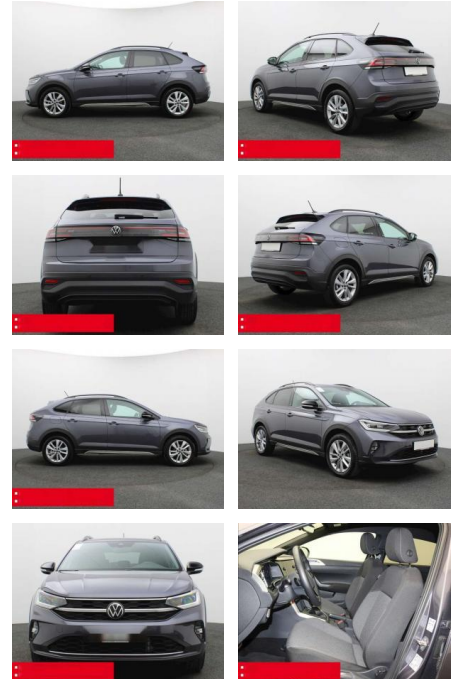

Volkswagen Taigo 1.5 TSI DSG Move IQ.LIGHT AHK

BS05-76427_Gewinnplanr.: **Angaben:**

Erstzulassung:	Kilometer:	Farbe:	Leistung:	Kraftstoffart:	Verbr. komb.	CO2-Emission	CO2-Klasse (WLTP)
01.01.2024	21.660	Grau	110 kW / 150 PS	Benzin	5,9 l/100km	134 g/km	D