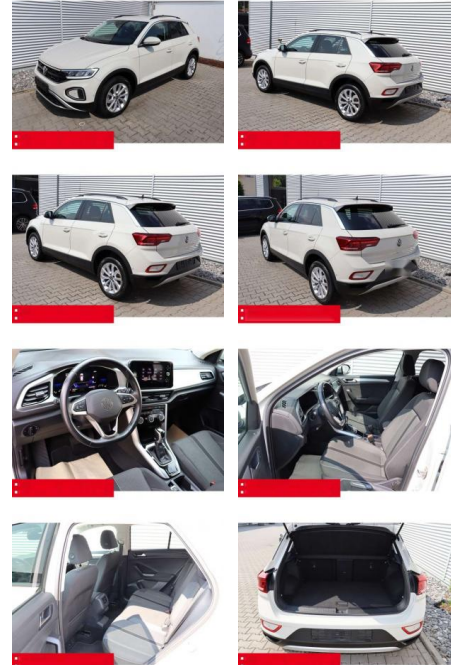

Volkswagen T-Roc 1.5 TSI DSG Life AHK LED NAVI

BS05-4702_GW Angebot Nr.:

| Erstzulassung: | Kilometer: | Farbe: | Leistung: | Kraftstoffart: | Verbr. komb. | CO2-Emission | CO2-Klasse (WLTP) |
|----------------|------------|--------|-----------------|----------------|--------------|--------------|-------------------|
| 01.05.2023 | 35.320 | Grau | 110 kW / 150 PS | Benzin | 6,4 l/100km | 144 g/km | E |