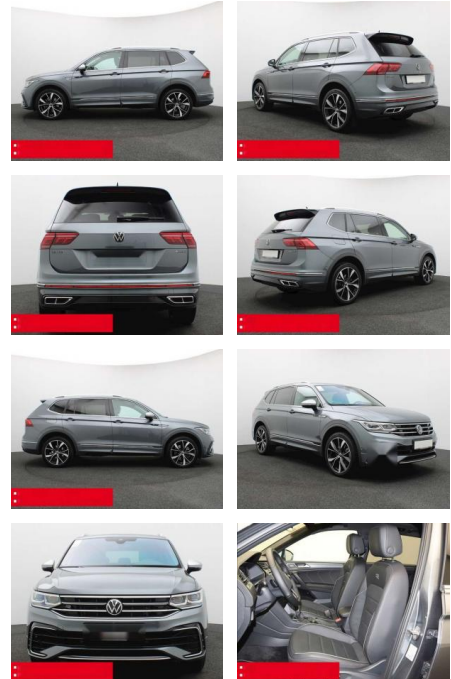

Volkswagen Tiguan Allspace 2.0 TSI DSG 4Mo. R-Li...

BS05-76416_Gewinnr.:

Erstzulassung:	Kilometer:	Farbe:	Leistung:	Kraftstoffart:	Verbr. komb.	CO2-Emission	CO2-Klasse (WLTP)
01.01.2024	24.680	Grau	180 kW / 245 PS	Benzin	9,0 l/100km	204 g/km	G