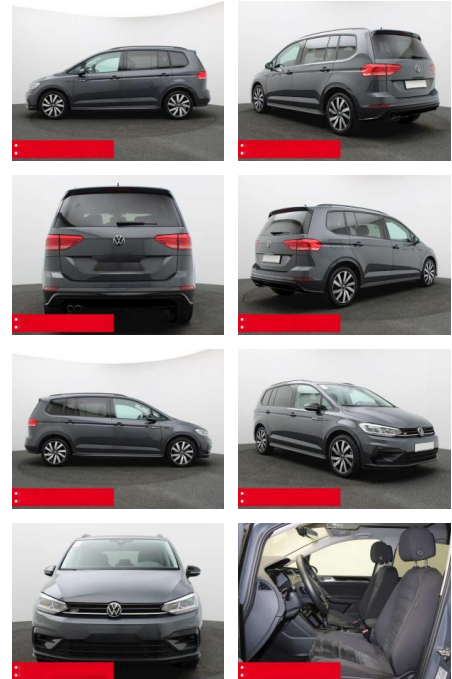

Volkswagen Touran 2.0 TDI DSG Highline R-Line

BS05-75440_Gewinnplanr..

Erstzulassung:	Kilometer:	Farbe:	Leistung:	Kraftstoffart:	Verbr. komb.	CO2-Emission	CO2-Klasse (WLTP)
01.11.2023	22.415	Grau	110 kW / 150 PS	Benzin	5,6 l/100km	146 g/km	E