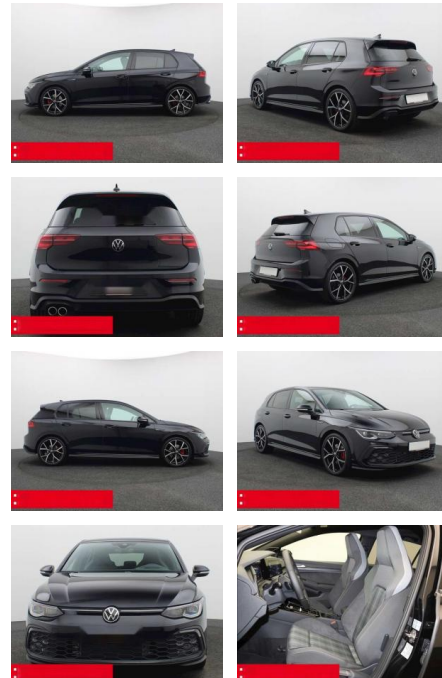

Volkswagen Golf 8 2.0 TDI DSG GTD PANO AHK H+K

BS05-74635_Golf 8 2.0 TDI DSG GTD PANO AHK H+K

Erstzulassung:	Kilometer:	Farbe:	Leistung:	Kraftstoffart:	Verbr. komb.	CO2-Emission	CO2-Klasse (WLTP)
01.10.2023	19.120	Schwarz	147 kW / 200 PS	Benzin	5,4 l/100km	141 g/km	E