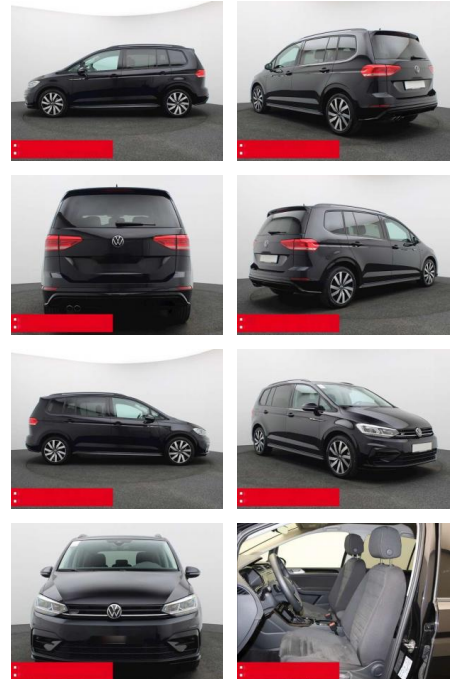

Volkswagen Touran 2.0 TDI DSG Highline R-Line

BS05-76346_GW_05012024

Erstzulassung:	Kilometer:	Farbe:	Leistung:	Kraftstoffart:	Verbr. komb.	CO2-Emission	CO2-Klasse (WLTP)
01.01.2024	21.950	Schwarz	110 kW / 150 PS	Benzin	5,6 l/100km	146 g/km	E