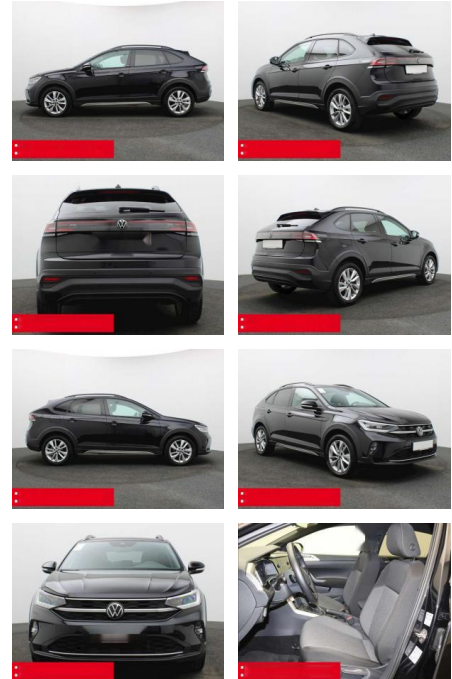

BS05-76314_Gewinnr.: **Angabenr.:**

Erstzulassung:	Kilometer:	Farbe:	Leistung:	Kraftstoffart:	Verbr. komb.	CO2-Emission	CO2-Klasse (WLTP)
01.01.2024	23.500	Schwarz	81 kW / 110 PS	Benzin	6,0 l/100km	136 g/km	E