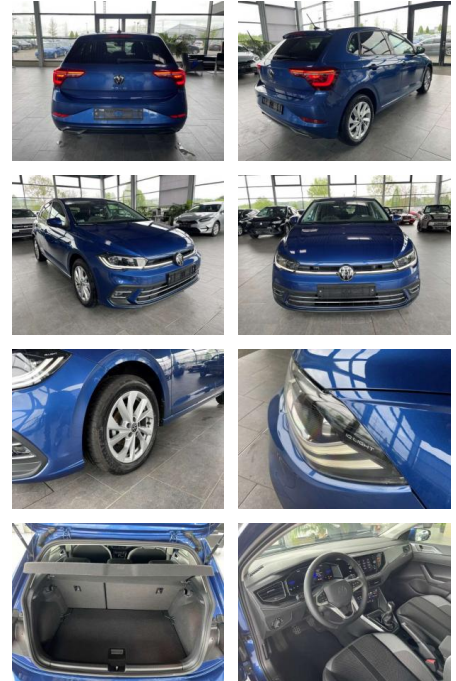

AR35-0750

Angebotsnr.:

Erstzulassung:	Kilometer:	Farbe:	Leistung:	Kraftstoffart:	Verbr. komb.	CO2-Emission	CO2-Klasse (WLTP)
01.08.2023	5.300	Blau	70 kW / 95 PS	Benzin	5,5 l/100km	126 g/km	D

PREIS
21.330 €