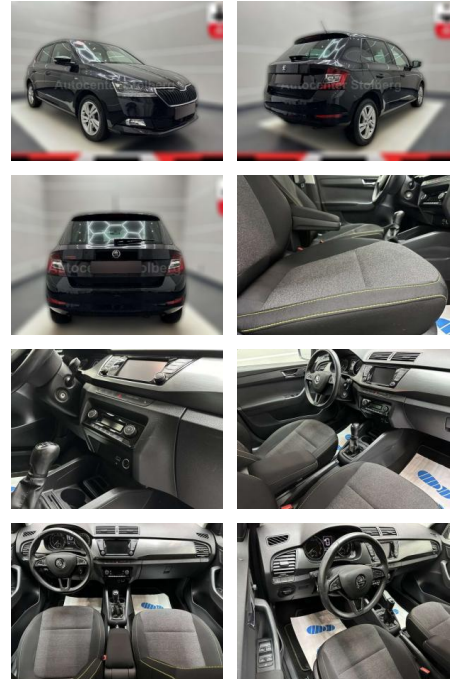

Skoda Fabia Soleil "WENIG

AC15-39

Angebotsnr.:

Erstzulassung:	Kilometer:	Farbe:	Leistung:	Kraftstoffart:
01.05.2019	44.000	Schwarz	81 kW / 110 PS	Benzin

PREIS
15.090 €

FINANZIERUNGSBEISPIEL

Laufzeit: 72 Monate Anzahlung: 30 %
Basis-Finanzierung:* Mtl. Rate:
Zielraten-Finanzierung:** **105 €**