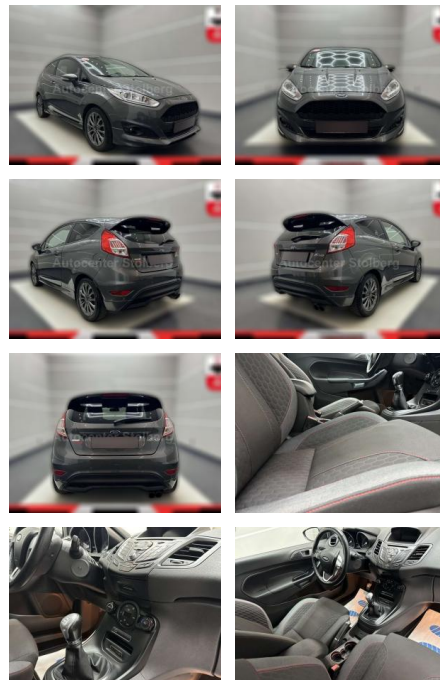

Ford Fiesta ST-Line

AC15-06

Angebotsnr.:

Erstzulassung:	Kilometer:	Farbe:	Leistung:	Kraftstoffart:
01.03.2017	112.000	grau	103 kW / 140 PS	Benzin

PREIS
10.460 €

FINANZIERUNGSBEISPIEL

Laufzeit: 72 Monate Anzahlung: 30 %
Basis-Finanzierung:* Mtl. Rate:
Zielraten-Finanzierung:** Mtl. Rate: **73 €**