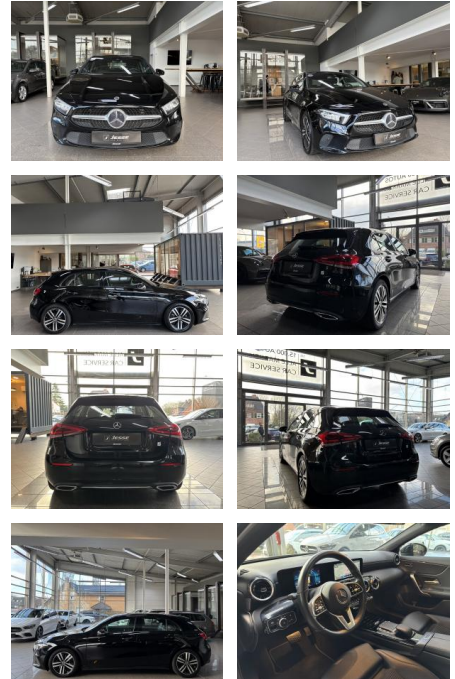

## Mercedes-Benz A 220 d Progressive LED Navi R.Cam...

AJ02-OY2412-105 **Angebotsnr.:**

Erstzulassung:	Kilometer:	Farbe:	Leistung:	Kraftstoffart:
01.02.2021	74.800	Schwarz	140 kW / 190 PS	Diesel

**PREIS**  
**28.840 €**

### Besonderheiten

- Getriebe 8-Gang - Doppelkupplungsgetriebe DCT
- Scheinwerfer LED High Performance
- Anhängerkupplung (Kugelkopf schwenkbar)
- Design- und Ausstattungslinie Progressive