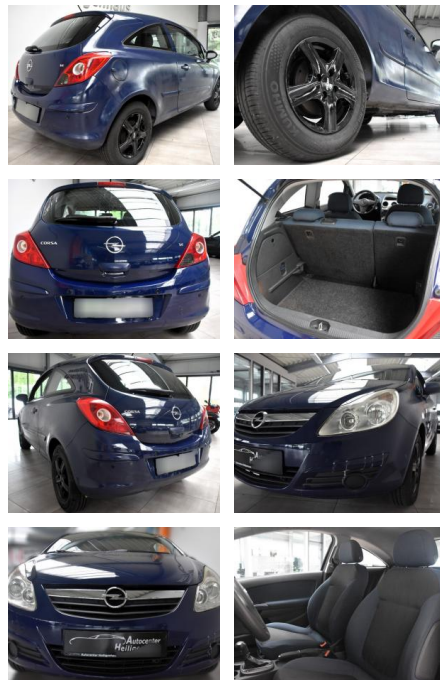

## Opel Corsa D Navi Carplay Kamera WLAN

AH78-4022

Angebotsnr.:

Erstzulassung:	Kilometer:	Farbe:	Leistung:	Kraftstoffart:
25.10.2007	127.572	Diverse	66 kW / 90 PS	Benzin

PREIS  
**9.480 €**

### Komfort

- Berganfahrassistent
- Lederlenkrad

- Innenraumfilter: Pollenfilter
- Isofix-Aufnahmen für Kindersitz an Rücksitz
- Karosserie: 3-türig
- Kopf-Airbag-System
- Lenksäule (Lenkrad) verstellbar
- Motor 1
- 4 Ltr. - 66 kW 16V
- Nebelschlussleuchte
- Reifen-Reparaturkit
- Rücksitzlehne geteilt
- Rücksitzlehne klappbar
- Seitenairbag vorn
- Sitz vorn links höhenverstellbar
- Sitzbezug / Polsterung: Stoff
- Stahlfelgen 6x15
- Stoßfänger Wagenfarbe
- Verglasung getönt