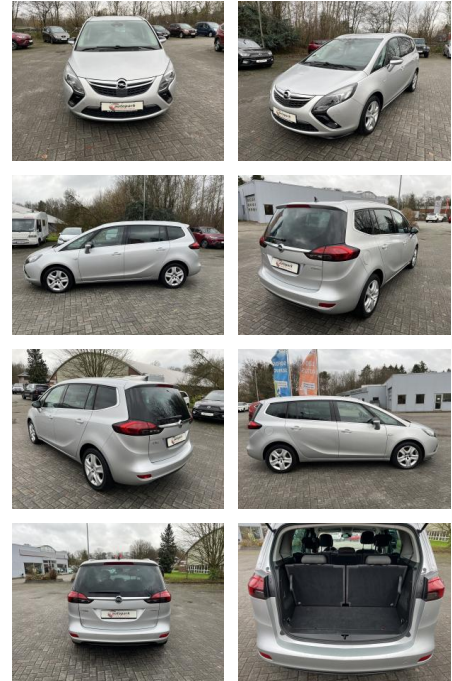

## Opel Zafira Tourer 1.4T Edition

AH86-MB2412-~~Angebot~~..

Erstzulassung:	Kilometer:	Farbe:	Leistung:	Kraftstoffart:
06.06.2016	92.100	Silber	103 kW / 140 PS	Benzin

**PREIS**  
**14.270 €**

### Besonderheiten

- Sitzausstattung: 7-Sitzer