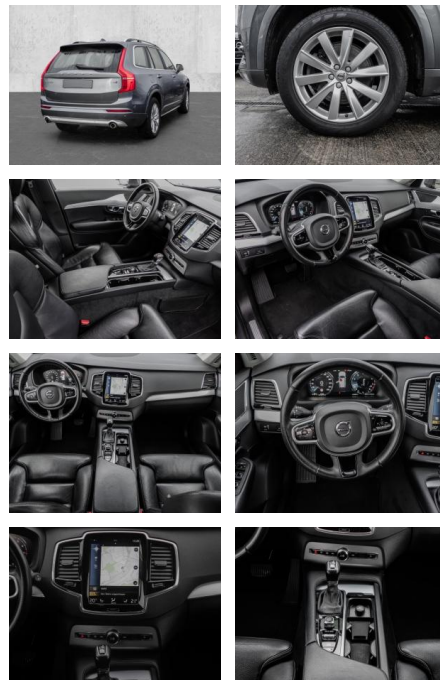

Volvo XC90 Momentum AWD T5 EU6d-T AHK Navi

MA05-4410-24 Angebotsnr.:

Erstzulassung:	Kilometer:	Farbe:	Leistung:	Kraftstoffart:
01.05.2019	91.736	Grau	184 kW / 250 PS	Benzin

PREIS
38.600 €

FINANZIERUNGSBEISPIEL

Laufzeit: 72 Monate   Anzahlung: 30 %
Basis-Finanzierung:*   Mtl. Rate:
Zielraten-Finanzierung:** **268 €**

* Basisfinanzierung: Anzahlung: 11.580 Euro, Laufzeit: 72 Monate, Nettodarlehen: 27.020 Euro, Gesamtbetrag: 44.266 Euro, Zinssätze: 6,78% Sollz. (gebunden), 6,99% eff.
** Zielratenfinanzierung: Anzahlung: 11.580 Euro, Laufzeit: 72 Monate, Nettodarlehen: 27.020 Euro, Zielrate: 19.300 Euro, Gesamtbetrag: 46.694 Euro, Zinssätze: 6,78% Sollz. (gebunden), 6,99% eff.,

Vermittlung für: Ein Angebot der Santander Consumer Bank Santander-Platz 1, 41061 Mönchengladbach. Repräsentatives Beispiel gem. § 17 Abs. 4 PAngV. Diese Finanzierungsangebote sind Beispiele. Gerne ermitteln wir für Sie Ihr individuelles Angebot.

Ausstattung

Sicherheit

- PDC Park Distance Control hinten
- Anti-Blockiersystem ABS
- Antischlupfregelung ASC+T
- elektronische Stabilitätskontrolle (ESP / DSP)
- Servolenkung
- Regensensor
- Wegfahrsperre
- Kindersitzbefestigung
- Allrad
- PDC Park Distance Control vorne
- **ABS**
- Airbag
- Beifahrer-Airbag
- Wegfahrsperre
- Seitenairbags
- ESP
- Reifendruckkontrolle
- Traktionskontrolle
- Kopfairbag

- Knieairbag
- Kindersitzbefestigung
- Pannenkitt
- Notrad
- **Entertainment: Navigationssystem**
- CD
- Soundsystem
- Radio
- AUX-In
- USB-Anschluss
- MP3
- Bluetooth
- Freisprecheinrichtung
- Apple CarPlay
- •

Multimedia

- Radio
- CD Radio
- el. Sitzverstellung
- Navigation mit Bildschirm

- MP3 Anschluss
- Bluetooth

Komfort

- Zentralverriegelung
- Bordcomputer
- **Servolenkung**
- Zentralverriegelung
- Elektrischer Fensterheber
- Lederausstattung
- Sitzheizung
- Elektrische Aussenspiegel
- Teilbare Rucksitzlehne
- Multifunktionslenkrad
- Keyless Go Startfunktion
- Elektrische Sitze
- Innenspiegel autom. abblendbar
- Mittelarmlehne
- Innenraumfilter
- Lenksaeule einstellbar
- ParkDistanceControl vorne und hinten

STÄNDIG ÜBER 15.000 FAHRZEUGE IM BESTAND!