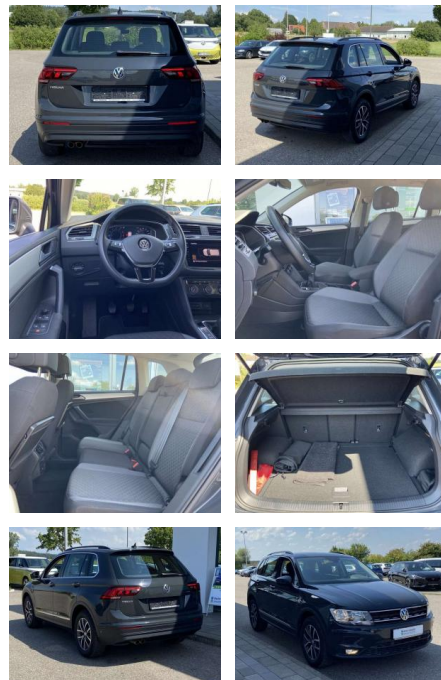

SS00-354639AAngebotsnr.:

Erstzulassung:	Kilometer:	Farbe:	Leistung:	Kraftstoffart:
01.02.2020	46.356		96 kW / 131 PS	Benzin

PREIS
26.730 €

FINANZIERUNGSBEISPIEL

Laufzeit: 72 Monate Anzahlung: 30 %
Basis-Finanzierung:* Mtl. Rate:
Zielraten-Finanzierung:** **186 €**