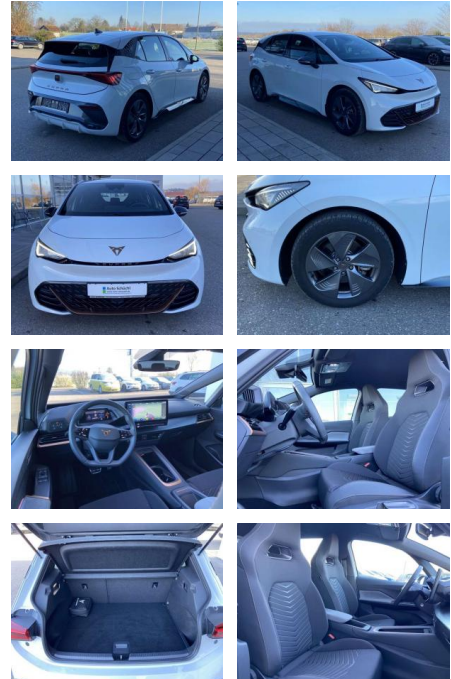

Cupra Born 18"+NAVI+LED+CCS+KAMERA+FULL-LINK

SS00-020624 **Angebotsnr.:**

Erstzulassung:	Kilometer:	Farbe:	Leistung:	Kraftstoffart:
01.09.2022	12.946		150 kW / 204 PS	Benzin

PREIS
29.230 €

FINANZIERUNGSBEISPIEL

Ausstattung

Interieur

- Sitzheizung vorne Innenspiegel automatisch abblendbar Fahrersitz höhenverstellbar Make-Up Spiegel
- beleuchtet Rücksitzbanklehne geteilt umlegbar Ambientebeleuchtung mehrfarbig Multifunktionslederlenkrad
- beheizbar Isofix Rücksitzbank und Beifahrersitz