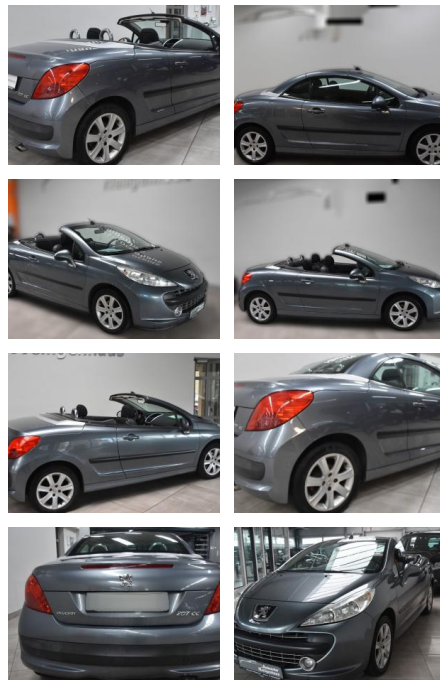

## Peugeot 207 CC Cabrio-Coupe Sport Klimatronic

AH78-L467 **Angebotsnr.:**

Erstzulassung:	Kilometer:	Farbe:	Leistung:	Kraftstoffart:
25.07.2008	134.139	Diverse	88 kW / 120 PS	Benzin

<b>PREIS</b> <b>6.670 €</b>	<b>FINANZIERUNGSBEISPIEL</b>		<small>* Basisfinanzierung: Anzahlung: 2.001 Euro, Laufzeit: 72 Monate, Nettodarlehen: 4.669 Euro, Gesamtbetrag: 7.649 Euro, Zinssätze: 6.78% Sollz. (gebunden), 6.99% eff.                  ** Zielratenfinanzierung: Anzahlung: 2.001 Euro, Laufzeit: 72 Monate, Nettodarlehen: 4.669 Euro, Zielrate: 3.335 Euro, Gesamtbetrag: 8.069 Euro, Zinssätze: 6.78% Sollz. (gebunden), 6.99% eff.,                  Vermittlung für: Ein Angebot der Santander Consumer Bank Santander-Platz 1, 41061 Mönchengladbach. Repräsentatives Beispiel gem. § 17 Abs. 4 PAngV. Diese Finanzierungsangebote sind Beispiele. Gerne ermitteln wir für Sie Ihr individuelles Angebot.</small>
	Laufzeit: 72 Monate	Anzahlung: 30 %	
	Basis-Finanzierung:*	Mtl. Rate:	
	Zielraten-Finanzierung:**	Mtl. <b>46 €</b>	

### Komfort

- Lederlenkrad