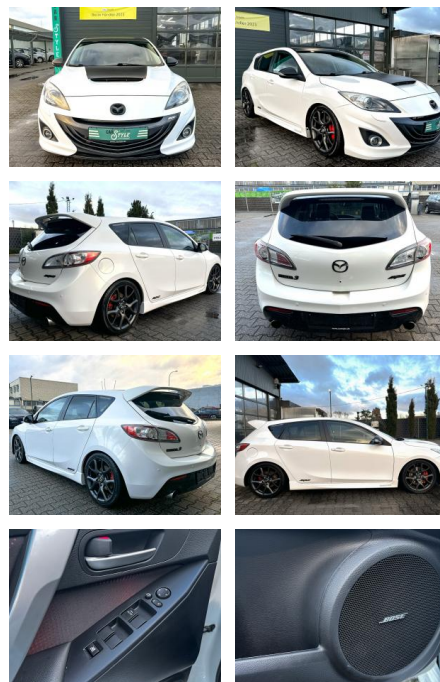

Mazda 3 2.3 MPS Bose Teilleder SHZ KW Gewindefah...

CS01-FO241144#gebotsnr.:

Erstzulassung:	Kilometer:	Farbe:	Leistung:	Kraftstoffart:
28.03.2013	87.500	Weiß	191 kW / 260 PS	Benzin

PREIS
16.360 €

FINANZIERUNGSBEISPIEL