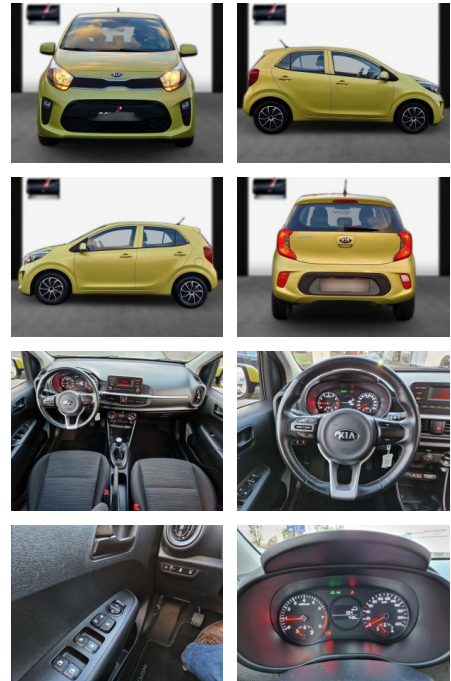

Kia Picanto Edition 7/SHZ/LHZ/Bluetooth

SA13-JT303720Angebotsnr.:

Erstzulassung:	Kilometer:	Farbe:	Leistung:	Kraftstoffart:
25.08.2018	17.000	Diverse	49 kW / 67 PS	Benzin

PREIS
13.230 €

FINANZIERUNGSBEISPIEL
Laufzeit: 72 Monate Anzahlung: 30 %
Basis-Finanzierung:* Mtl. Rate:
Zielraten-Finanzierung:** Mtl. Rate: **92 €**