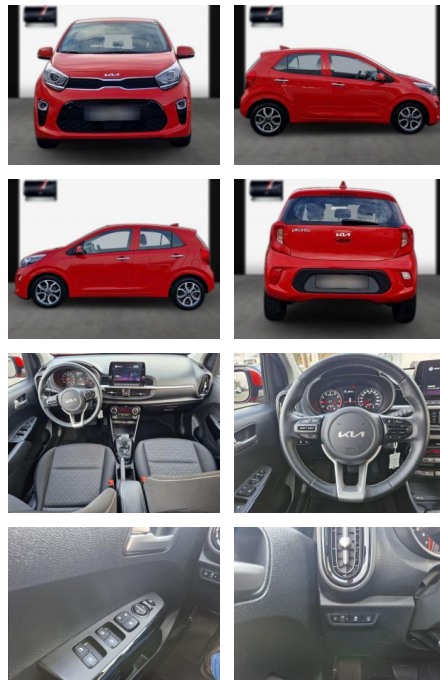

Kia Picanto Aut. Spirit/Navi/SHZ/LHZ/PDC

SA13-NT92866Angebotsnr.:

Erstzulassung:	Kilometer:	Farbe:	Leistung:	Kraftstoffart:
26.05.2022	34.900	Diverse	62 kW / 84 PS	Benzin

PREIS
19.060 €

FINANZIERUNGSBEISPIEL
Laufzeit: 72 Monate Anzahlung: 30 %
Basis-Finanzierung:* Mtl. Rate:
Zielraten-Finanzierung:** **132 €**