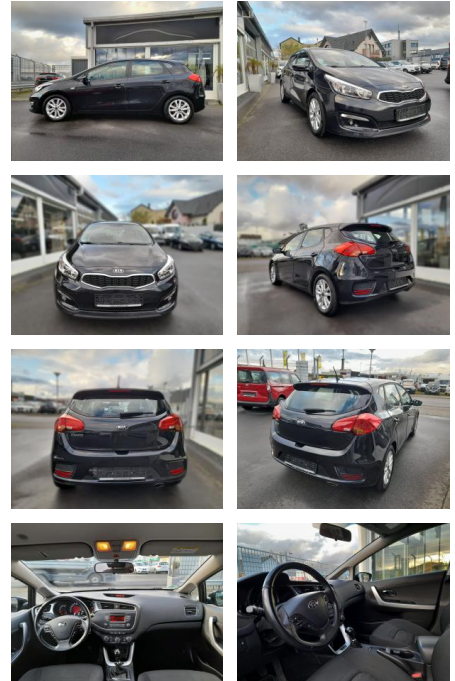

Kia cee'd / Ceed, Edition,

SP05-40980372 Angebotsnr.:

Erstzulassung:	Kilometer:	Farbe:	Leistung:	Kraftstoffart:	Verbr. komb.	CO2-Emission	CO2-Klasse (WLTP)
25.10.2016	84.000	Diverse	73 kW / 99 PS	Benzin	6,0 l/100km	142 g/km	

- Gepäckraumabdeckung / Rollo
- Getränkehalter
- Ortstraffer mit Kraftbegrenzer
- Handschuhfach mit Kühlfunktion
- Heckscheibe heizbar
- Heckscheibenwischer
- Isofix-Aufnahmen für Kindersitz
- Karosserie: 5-türig
- Kopf-Airbag-System
- Kopfstützen hinten verstellbar
- Kopfstützen vorn verstellbar
- Lenksäule (Lenkrad) höhen-/längsverstellbar
- Mittelkonsole Alu-Optik
- Modellpflege
- Motor 1
- 4 Ltr. - 73 kW KAT (1368 ccm)
- Multifunktion für Lenkrad
- Reifen-Reparaturset
- Reifendruck-Kontrollsystem
- Rücksitz klappbar 1/3-2/3