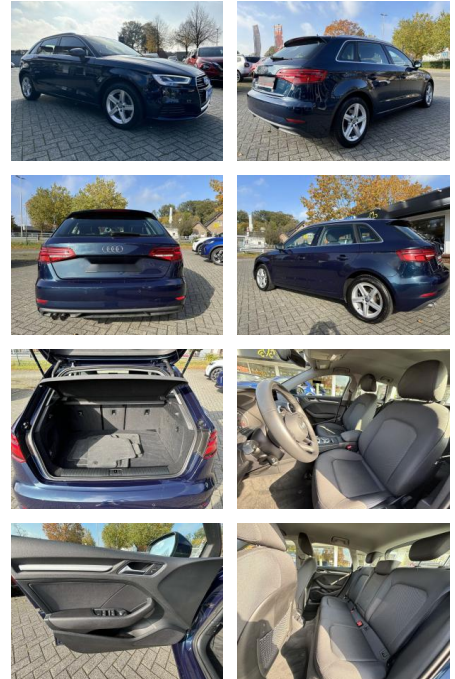

Audi A3 basis Sportback 35 TDI

WS04-M_Wa7246801

Erstzulassung:	Kilometer:	Farbe:	Leistung:	Kraftstoffart:	Verbr. komb.	CO2-Emission	CO2-Klasse (WLTP)
26.08.2019	39.727	Diverse	110 kW / 150 PS	Diesel	6,0 l/100km	157 g/km	F