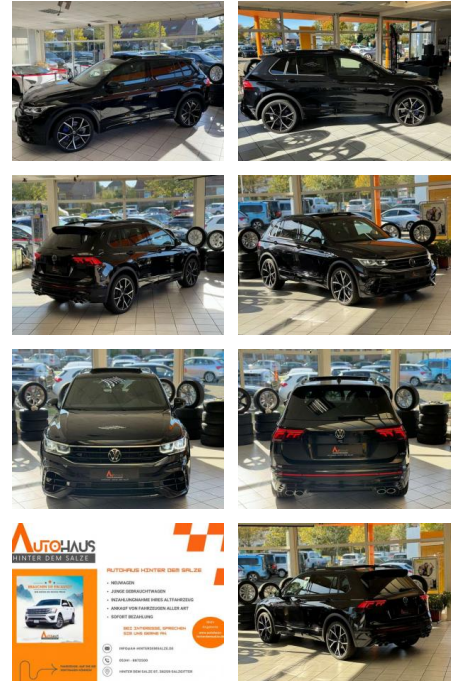

## Volkswagen Tiguan R 2.0 TSI 4Motion

CC03-07862 **Angebotsnr.:**

Erstzulassung:	Kilometer:	Farbe:	Leistung:	Kraftstoffart:	Verbr. komb.	CO2-Emission	CO2-Klasse (WLTP)
01.03.2023	18.993	Schwarz	235 kW / 320 PS	Benzin	8,1 l/100km	186 g/km	G