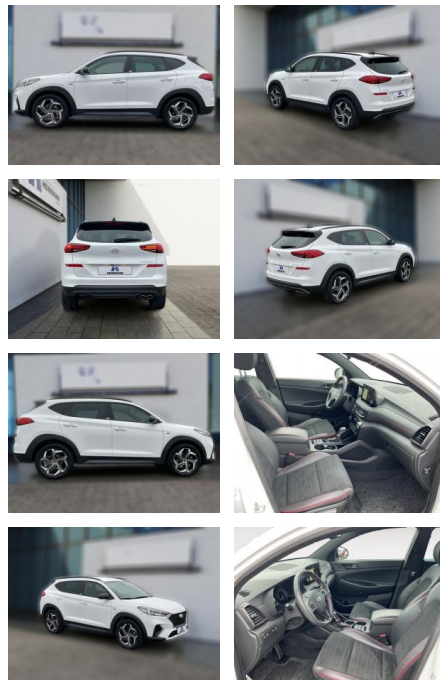

Hyundai Tucson 1.6 GDi DCT N Line LED Navi

HE03-ZK12458 Angebotsnr.:

Erstzulassung:	Kilometer:	Farbe:	Leistung:	Kraftstoffart:
01.10.2020	46.249	Diverse	130 kW / 177 PS	Benzin

PREIS
28.790 €

FINANZIERUNGSBEISPIEL
Laufzeit: 72 Monate Anzahlung: 30 %
Basis-Finanzierung:* Mtl. Rate:
Zielraten-Finanzierung:** **200 €**