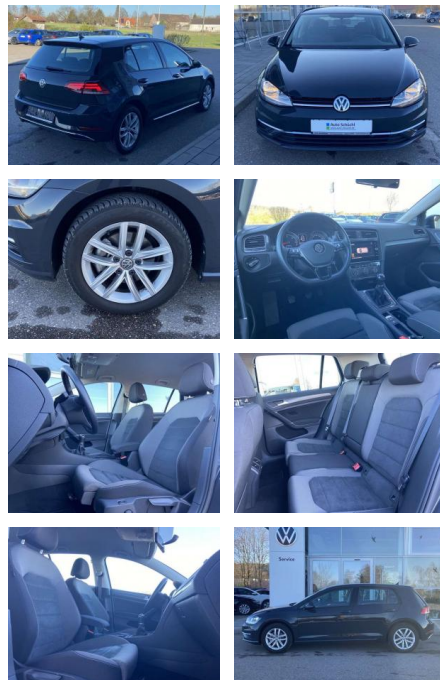

Ihr Ansprechpartner

Herr Conrad Brands
E-Mail: c.brands@bessler-terhardt.de
Telefon: 02542 932041

Bessler & Terhardt GmbH
Bahnhofstraße 150 - 48712 Gescher - Tel.: 02542 / 93200

Volkswagen Golf 1.6 TDI Comfortline ERGO-ACTIVE

SS00-089267 **Angebotsnr.:**

Erstzulassung:	Kilometer:	Farbe:	Leistung:	Kraftstoffart:
01.07.2019	23.685		85 kW / 116 PS	Benzin

PREIS	FINANZIERUNGSBEISPIEL	
19.970 €	Laufzeit: 72 Monate	Anzahlung: 30 %
	Basis-Finanzierung:**	Mtl. Rate:
	Zielraten-Finanzierung:**	139 €

* Basisfinanzierung: Anzahlung: 5.991 Euro, Laufzeit: 72 Monate, Nettodarlehen: 13.979 Euro, Gesamtbetrag: 22.901 Euro, Zinssätze: 6.78% Sollz. (gebunden), 6.99% eff.
** Zielratenfinanzierung: Anzahlung: 5.991 Euro, Laufzeit: 72 Monate, Nettodarlehen: 13.979 Euro, Zielrate: 9.985 Euro, Gesamtbetrag: 24.158 Euro, Zinssätze: 6.78% Sollz. (gebunden), 6.99% eff.,
Vermittlung für: Ein Angebot der Santander Consumer Bank Santander-Platz 1, 41061 Mönchengladbach. Repräsentatives Beispiel gem. § 17 Abs. 4 PAngV. Diese Finanzierungsangebote sind Beispiele. Gerne ermitteln wir für Sie Ihr individuelles Angebot.

Ausstattung

Interieur

- Sitzheizung vorne Mittelarmlehne vorne Kindersitzverankerung für Kindersitzsystem ISOFIX Rücksitzbanklehne geteilt umlegbar mit Mittelarmlehne ergoActive Sitz mit 14-Wege-Einstellung auf der Fahrerseite klimatisiertes Handschuhfach Sport-Komfortsitze vorne el. Lendenwirbelstütze Fahrersitz mit Massagefunktion Multifunktions-Lederlenkrad 2 Leseleuchten vorn und 2 hinten Make-Up Spiegel
- beleuchtet Vordersitze höhenverstellbar und Sitzneigungsverstellung Fahrersitz

Exterieur

- beheizbare Scheibenwaschdüsen vorne Außenspiegel el. einstellbar und beheizbar Ganzjahresreifen

- ASR und Traktionskontrolle Servotronic Fernbedienung (ZV) 4 x elektrische Fensterheber el. Differenzialsperre (XDS) Reifendruckkontrolle Automatische Distanzregelung ACC (Abstandstempomat) Start-Stop-Automatik Guide & Inform-fähig Multifunktionsanzeige Plus el. Parkbremse inkl. AutoHold-Funktion Climatic 5-Gang-Schaltgetriebe SCR (AdBlue) Pannen-Set Euro 6d-TEMP Müdigkeitserkennung Infotainment: Navigationssystem Discover Media mit Farbdisplay-Touchscreen Radio Composition Media Volkswagen Media Control 8 Lautsprecher Freisprecheinrichtung (Bluetooth) mit induktiver Lademöglichkeit 2 x USB Car-Net Farbe: Uranograu -Fr. 08:00-18:00 Uhr
- Samstags bis 16:00 Uhr geöffnet. Gerne beraten wir Sie über günstige

- Änderungen oder Zwischenverkauf vorbehalten. www.auto-schuechl.de

STÄNDIG ÜBER 15.000 FAHRZEUGE IM BESTAND!