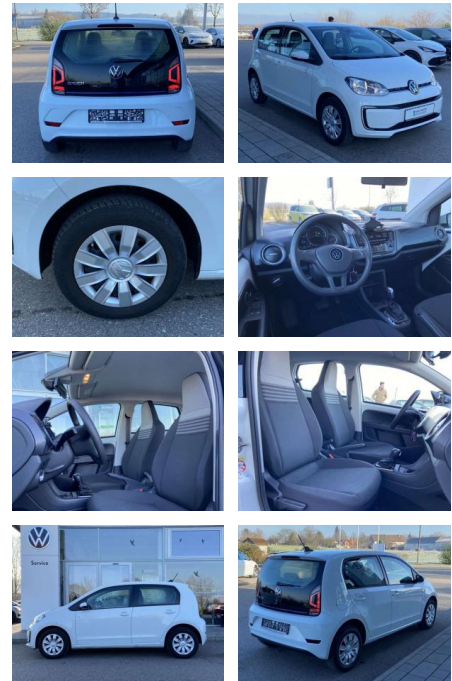

## Volkswagen up! e-up! move up! CLIMATRONIC+CCS+SH...

SS00-912602 **Angebotsnr.:**

Erstzulassung:	Kilometer:	Farbe:	Leistung:	Kraftstoffart:
01.08.2020	20.928		61 kW / 83 PS	Benzin

**PREIS**  
**14.460 €**