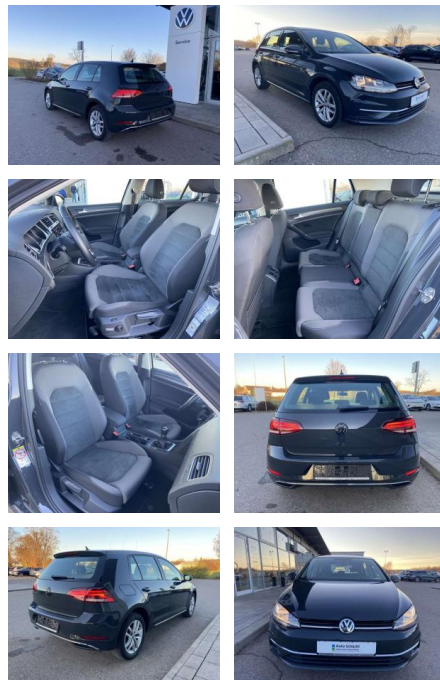

Volkswagen Golf 1.6 TDI Comfortline AHK

SS00-089307AAngebotsnr.:

Erstzulassung:	Kilometer:	Farbe:	Leistung:	Kraftstoffart:
01.07.2019	24.840		85 kW / 116 PS	Benzin

PREIS
21.330 €

FINANZIERUNGSBEISPIEL

Laufzeit: 72 Monate Anzahlung: 30 %
Basis-Finanzierung:* Mtl. Rate:
Zielraten-Finanzierung:** **148 €**

Ausstattung

Interieur

- Sitzheizung vorne Mittelarmlehne vorne Kindersitzverankerung für Kindersitzsystem ISOFIX Rücksitzbanklehne geteilt umlegbar mit Mittelarmlehne ergoActive Sitz mit 14-Wege-Einstellung auf der Fahrerseite klimatisiertes Handschuhfach Sport-Komfortsitze vorne el. Lendenwirbelstütze Fahrersitz mit Massagefunktion Multifunktions-Lederlenkrad 2 Leseleuchten vorn und 2 hinten Make-Up Spiegel
- beleuchtet Vordersitze höhenverstellbar und Sitzneigungsverstellung Fahrersitz