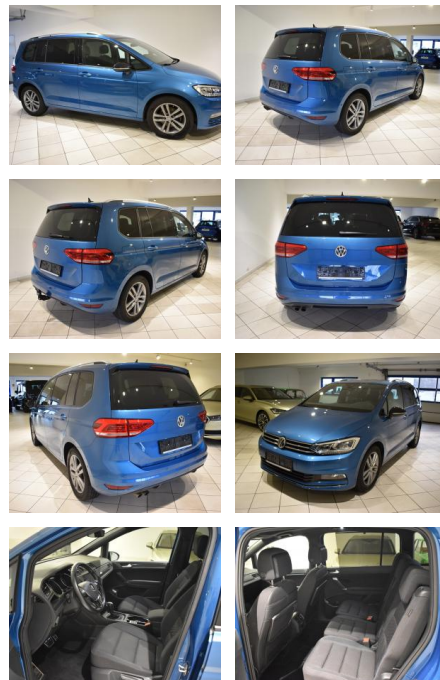

## Volkswagen Touran 2.0TDI 7-Sitzer beheizte WSS S...

AH44-ATS44116 Angebotsnr.:

VERKAUFT

Erstzulassung:	Kilometer:	Farbe:	Leistung:	Kraftstoffart:
09.04.2020	44.278	Blau	110 kW / 150 PS	Diesel

PREIS  
**31.960 €**