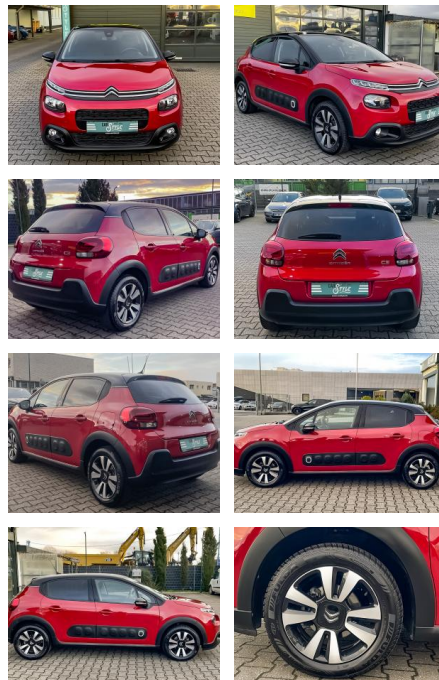

Citroën C3 1.2 PureTech RFK NAVI SHZ APPLECARPL...

CS01-FO241144Angebotsnr.:

Erstzulassung:	Kilometer:	Farbe:	Leistung:	Kraftstoffart:
24.05.2019	63.500	Rot	81 kW / 110 PS	Benzin

PREIS
12.200 €

FINANZIERUNGSBEISPIEL