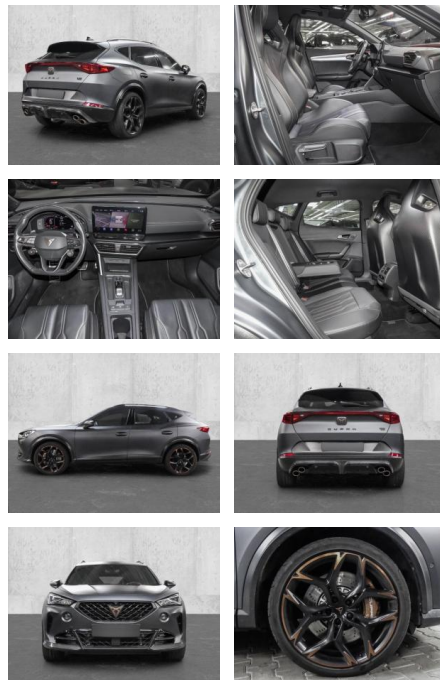

MA05-1936-24 Angebotsnr.:

| Erstzulassung: | Kilometer: | Farbe: | Leistung: | Kraftstoffart: |
|----------------|------------|--------|-----------------|----------------|
| 01.01.2022 | 37.100 | Grau | 287 kW / 390 PS | Benzin |