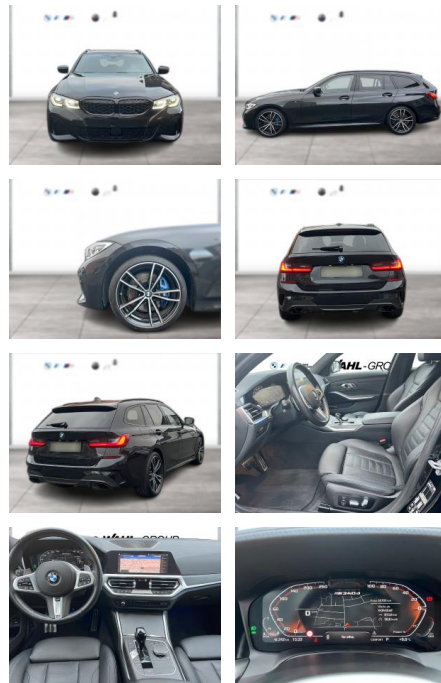

WG09-236095 Angebotsnr.:

Erstzulassung:	Kilometer:	Farbe:	Leistung:	Kraftstoffart:
01.03.2022	45.703	Schwarz	250 kW / 340 PS	Diesel

PREIS
57.750 €

FINANZIERUNGSBEISPIEL

Laufzeit: 72 Monate Anzahlung: 30 %
Basis-Finanzierung:* Mtl. Rate:
Zielraten-Finanzierung:** **401 €**