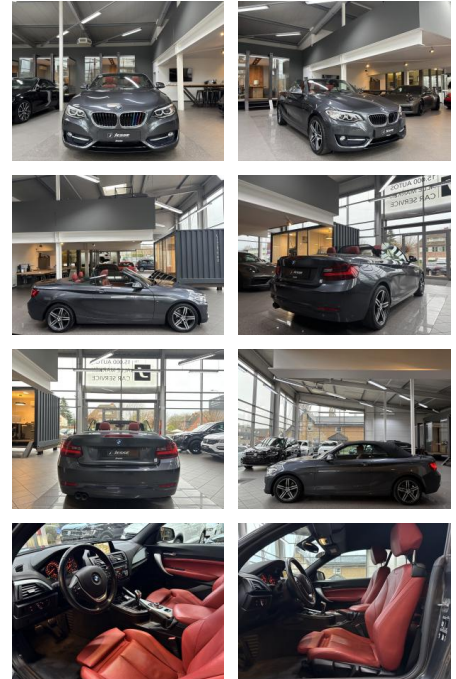

AJ02-MD02411 Angebotssnr.:

Erstzulassung:	Kilometer:	Farbe:	Leistung:	Kraftstoffart:
12.05.2015	92.900	Grau	140 kW / 190 PS	Diesel

PREIS
20.520 €

FINANZIERUNGSBEISPIEL

Laufzeit: 72 Monate Anzahlung: 30 %
Basis-Finanzierung:* Mtl. Rate:
Zielraten-Finanzierung:** **1.142 €**