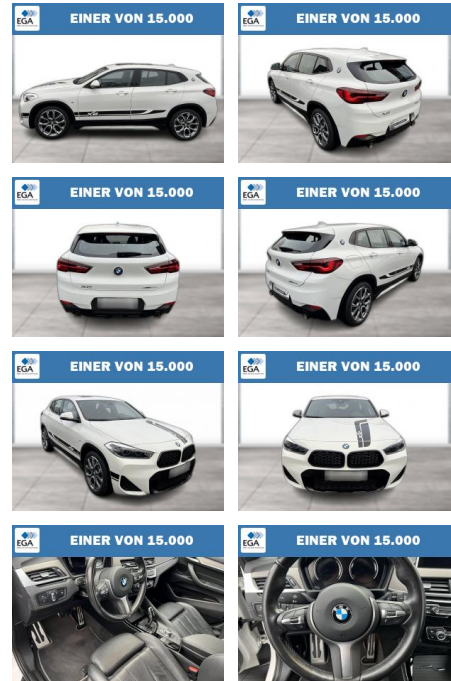

BMW X2 sDrive20i M Sport Edition Mesh

WG08-229645 Angebotsnr.:

Erstzulassung:	Kilometer:	Farbe:	Leistung:	Kraftstoffart:
01.08.2021	50.217	Weiß	131 kW / 178 PS	Benzin

PREIS	FINANZIERUNGSBEISPIEL	
34.970 €	Laufzeit: 72 Monate	Anzahlung: 30 %
	Basis-Finanzierung:**	Mtl. Rate: 243 €
	Zielraten-Finanzierung:**	

* Basisfinanzierung: Anzahlung: 10.491 Euro, Laufzeit: 72 Monate, Nettodarlehen: 24.479 Euro, Gesamtbetrag: 40.103 Euro, Zinssätze: 6.78% Sollz. (gebunden), 6.99% eff.
 ** Zielratenfinanzierung: Anzahlung: 10.491 Euro, Laufzeit: 72 Monate, Nettodarlehen: 24.479 Euro, Zielrate: 17.485 Euro, Gesamtbetrag: 42.303 Euro, Zinssätze: 6.78% Sollz. (gebunden), 6.99% eff.,
 Vermittlung für: Ein Angebot der Santander Consumer Bank Santander-Platz 1, 41061 Mönchengladbach. Repräsentatives Beispiel gem. § 17 Abs. 4 PAngV. Diese Finanzierungsangebote sind Beispiele. Gerne ermitteln wir für Sie Ihr individuelles Angebot.