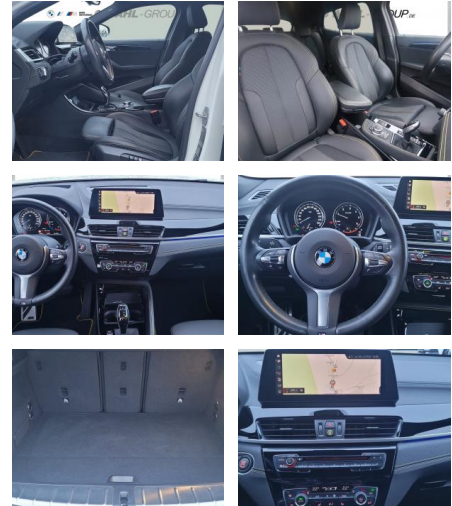

BMW X2 xDrive20d M-Paket AHK Navi+ Stop&Go

WG00-220136 Angebotsnr.:

Erstzulassung:	Kilometer:	Farbe:	Leistung:	Kraftstoffart:
01.11.2019	64.553	Weiß	140 kW / 190 PS	Diesel

PREIS
31.930 €

FINANZIERUNGSBEISPIEL

Multimedia

- Radio
- CD Radio
- el. Sitzverstellung
- Navigation mit Bildschirm
- MP3 Anschluss
- Head UP Display
- Bluetooth

Komfort

- Zentralverriegelung
- Bordcomputer

Interieur

- Multifunktionslenkrad
- Sportsitze
- el. Fensterheber
- Sitzheizung

Exterieur

- Leichtmetallfelgen
- Nebelscheinwerfer

Umwelt

- Partikelfilter

Weiteres

- Sportfahrwerk
- Diesel
- Lichtsensor

- elektrische Aussenspiegel
- Start Stop Automatik
- Nichtraucher
- Sportpaket
- 19" M LMR Doppelspeiche 715 M / NLE
- Ablagenpaket
- ABS
- Adaptives Kurvenlicht
- Airbag Fahrer/Beifahrer
- Aktiver Fussgängerschutz
- Anhängerkupplung (Kugelkopf abnehmbar)
- Area-Code 2 fuer DVD
- Armauflage vorn
- Auto Start/Stop Funktion
- Automatic Getriebe Steptronic
- Automatische Heckklappenbetätigung
- Beifahrerairbag
- Beifahrerairbag-Deaktivierung
- Bluetooth
- BMW Individual Dachhimmel anthrazit
- BMW Individual Hochglanz Shadow Line