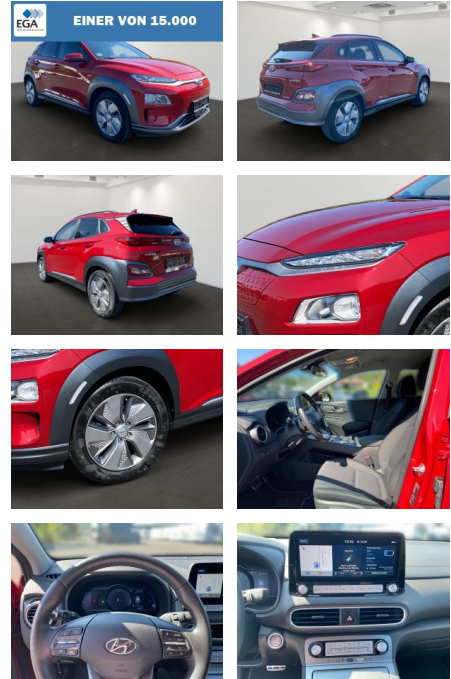

Hyundai Kona Kona Advantage Elektro 2WD

BR01-MD_113504gebotsnr.:

Erstzulassung:	Kilometer:	Farbe:	Leistung:	Kraftstoffart:
14.12.2020	33.500	Rot	100 kW / 136 PS	Elektro

PREIS	FINANZIERUNGSBEISPIEL
20.510 €	Laufzeit: 72 Monate Anzahlung: 30 % Basis-Finanzierung:* Mtl. Rate: Zielraten-Finanzierung:** 142 €

- Isofix-Aufnahmen für Kindersitz

Multimedia

- Android Auto
- CarPlay
- USB
- Radio DAB
- Sprachsteuerung
- Touchscreen
- Radio
- Freisprechen
- Navigation mit Bildschirm
- MP3 Anschluss
- Bluetooth
- Audiosystem: Radio RDS
- Freisprecheinrichtung Bluetooth
- USB-Anschluss + AUX-IN-Anschluss
- Navigationssystem