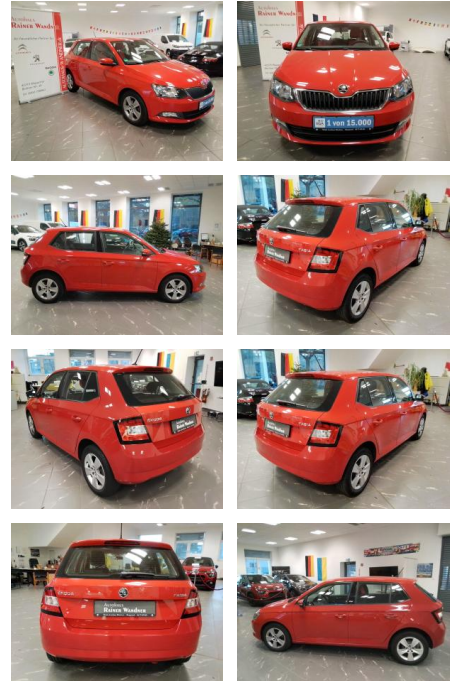

Skoda Fabia 1.0 MPI Ambition

RW01-FG2411-~~Angebot~~

Erstzulassung:	Kilometer:	Farbe:	Leistung:	Kraftstoffart:
30.04.2019	18.000		44 kW / 60 PS	Benzin

PREIS
12.190 €

FINANZIERUNGSBEISPIEL

Laufzeit: 72 Monate Anzahlung: 30 %
Basis-Finanzierung:* Mtl. Rate:
Zielraten-Finanzierung:** Mtl. Rate: **85 €**