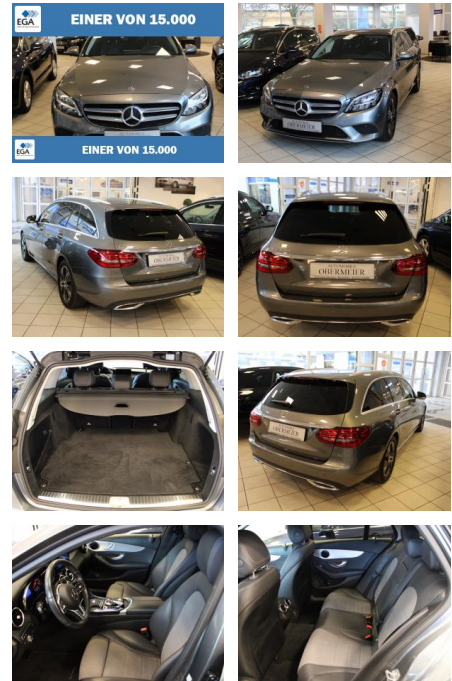

AO15-1 24 G 2018 Angebotsnr.:

Erstzulassung:	Kilometer:	Farbe:	Leistung:	Kraftstoffart:
11.09.2020	46.200	Grau	143 kW / 194 PS	Diesel

PREIS	FINANZIERUNGSBEISPIEL	
31.440 €	Laufzeit: 72 Monate	Anzahlung: 30 %
	Basis-Finanzierung:**	Mtl. Rate: 218 €
	Zielraten-Finanzierung:**	218 €