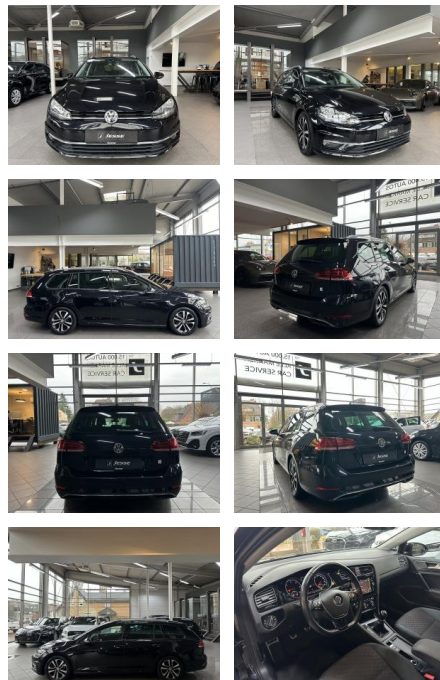

## Volkswagen Golf VII 1.6 TDI IQ.DRIVE ACC Navi AH...

AJ02-MD2411-03 Angebotsnr.:

Erstzulassung:	Kilometer:	Farbe:	Leistung:	Kraftstoffart:
23.06.2020	108.000	Schwarz	85 kW / 116 PS	Diesel

**PREIS**  
**17.400 €**