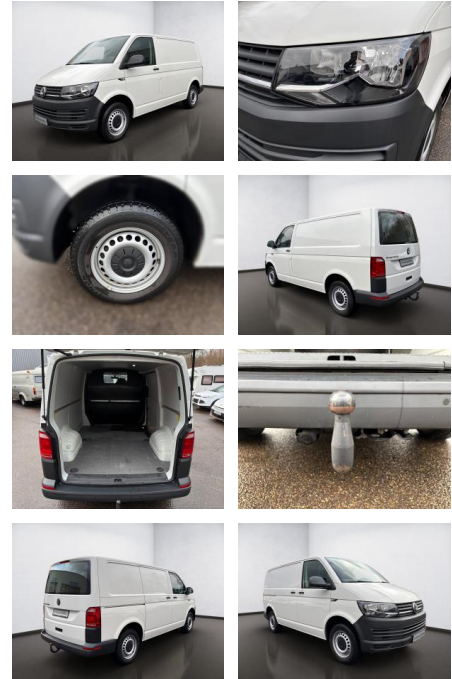

## Volkswagen T6.1 Transporter T6 2.0 TDI Kasten Ec...

AS08-JS2411-20190106..

Erstzulassung:	Kilometer:	Farbe:	Leistung:	Kraftstoffart:
02.12.2019	115.544	Weiß	75 kW / 102 PS	Diesel

PREIS  
**20.520 €**